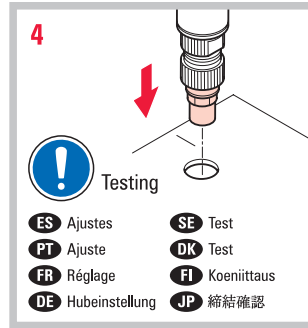

**PT** Leia o manual

**FR** Lire le manuel

**DE** Lesen Sie die Betriebsanleitung

**SE** Läs manualen

**DK** Læs manualen grundigt

**FI** Kts. huolto-ohjeet

**JP** 取扱説明書をお読みください。

Wear Safety Goggles

Usar Gafas de Seguridad

Use Óculos de Proteção

Porter des lunettes de protection

Tragen Sie eine Schutzbrille

Använd säkerhetsglasögon (eller glasögon)

Anvend beskyttelsesbriller

Käytä suojasilmälaseja

保護めがねを着用してください。

**!** Testing

ES Ajustes	SE Test
PT Ajuste	DK Test
FR Réglage	FI Koenittaus
DE Hubeinstellung	JP 締結確認