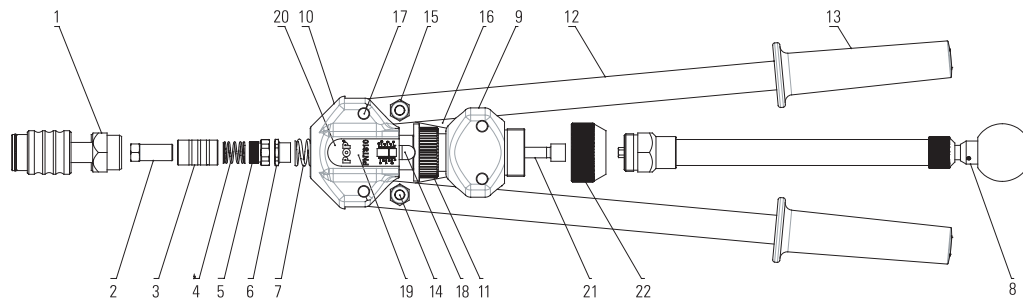

## Lever Tool

- ES** Remachadora Tipo Palanca
- PT** Rebitadeira tipo Alavanca
- FR** Pince à leviers pour inserts
- DE** Hebelwerkzeug
- SE** Tvåhandsverktyg med stor nitkraft
- DK** Tohåndstang med stor nittekraft i solid træ æske
- FI** Sisäkierreniitti – vipuvarsiipihdit – M 10 saakka
- JP** レバー式ポップナットツール

PNT 310 IP		Aluminium	Steel	Stainless Steel
	6-32unc	✓	✓	✓
8-32unc	✓	✓	✓	
10-24unc	✓	✓	✓	
10-32unf	✓	✓	✓	
1/4-20unc	✓	✓	✓	
5/16-18unc	✓	✓	✓	
3/8-16unc	✓	✓	✓	
1/2-13unc	✓			

**GB** Read the Manual

**ES** Leer el Manual